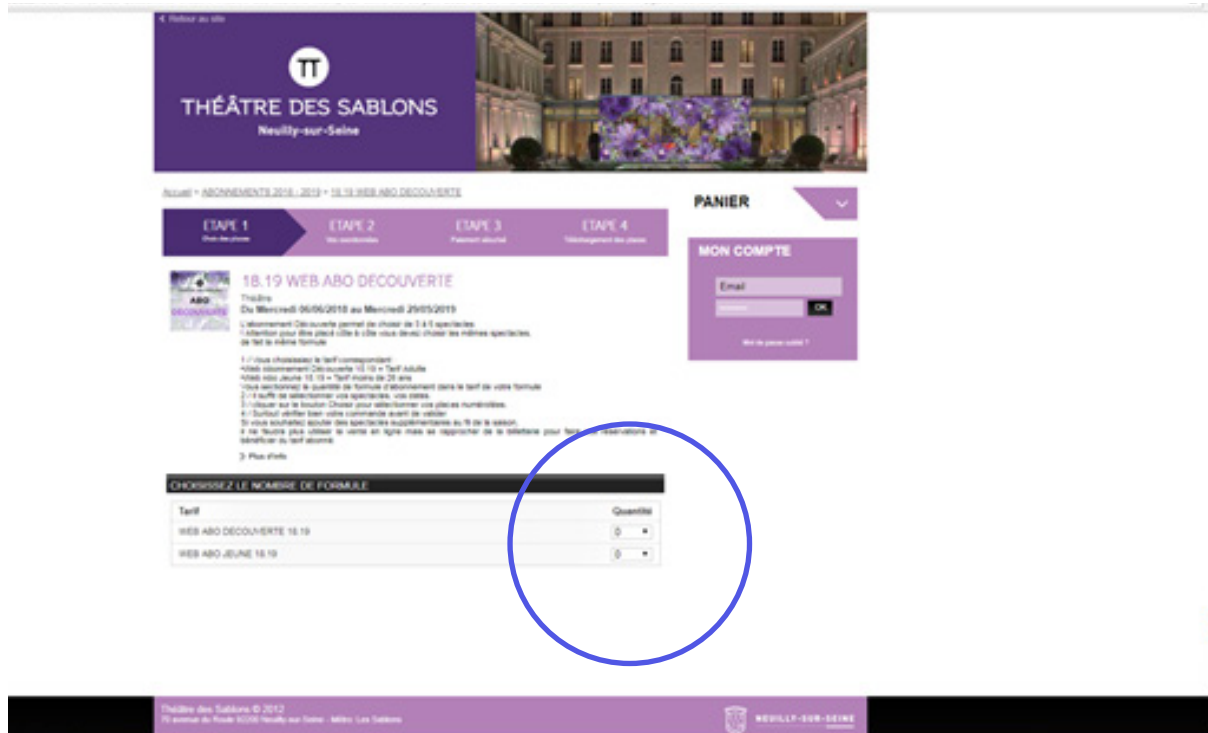

Choisissez vos tarifs à l'intérieur de votre formule :

> Pour les adultes : **WEB ABO DÉCOUVERTE 18-19**

> Pour les moins 26 ans : **WEB ABO JEUNE 18-19**

Exemple

Vous êtes un couple, et 3 enfants soit 5 personnes, vous choisissez 4 spectacles

Vous sélectionnez la formule Découverte,
et sélectionnez le tarif :

> Pour les 2 adultes : 2 Web Abo Découverte

> Pour les 3 enfants : 3 Web Abo Moins de 26 ans