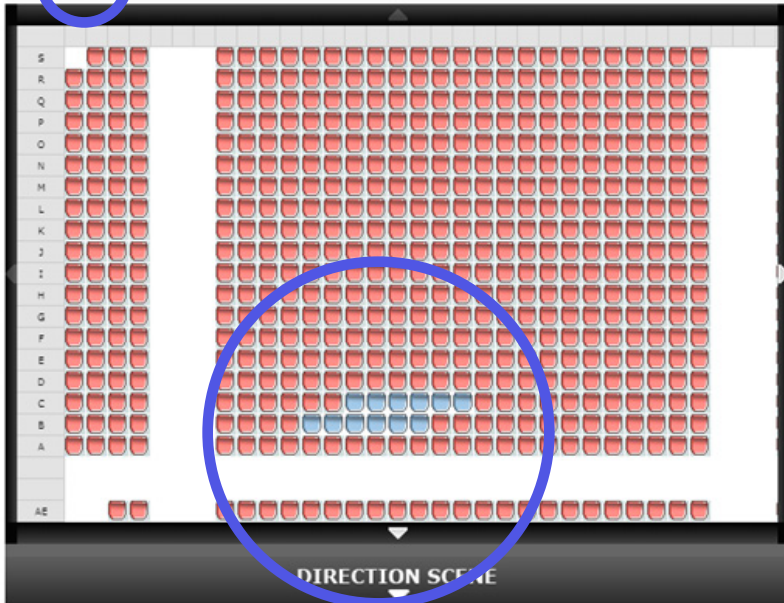

La gomme permet de corriger une erreur sur la sélection du nombre de place

Les fauteuils de couleur bleu ciel sont les fauteuils disponibles.

1) Cliquez sur vos places
2) Systématiquement vous retournez sur votre liste de spectacles
3) Vous devez à nouveau cliquer sur CHOISIR

CHOISISSEZ LE NOMBRE DE FORMULE

Tarif	Quantité
WEB ABO DECOUVERTE 18.19	2
WEB ABO JEUNE 18.19	1

CHOISISSEZ LES ÉVÈNEMENTS ET REPRÉSENTATIONS

Évènements	Placement	Montant
1 ART Jeudi 17 Janvier 2019 à 20h30	3 sièges sélectionnés	SERIE UNIQUE WEB ABO DECOUVERTE 18.19 2 x 42 € WEB ABO JEUNE 18.19 1 x 20 €
2 BENJAMIN BIOLAY Mercredi 14 Novembre 2018 à 20	3 sièges sélectionnés	SERIE UNIQUE WEB ABO DECOUVERTE 18.19 2 x 34 € WEB ABO JEUNE 18.19 1 x 18 €
3 INTRA MUROS Mercredi 13 Février 2019 à 20h30	3 sièges sélectionnés	SERIE UNIQUE WEB ABO DECOUVERTE 18.19 2 x 27 € WEB ABO JEUNE 18.19 1 x 14 €

MONTANT TOTAL 258 €

VOTRE ABONNEMENT EST TERMINÉ

VALIDER

Petits conseils avant de VALIDER

1) Vérifiez vos spectacles et les dates
2) Vos nombres de places
3) Il ne reste plus qu'à VALIDER